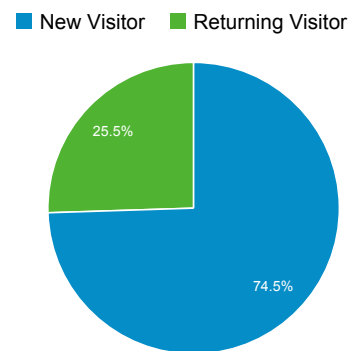

http://ep.tku.edu.tw - http://ep.tku.edu.tw
ep.tku.edu.tw

2013/7/22 - 2013/7/28

目標對象總覽

● 造訪百分比: 100.00%

總覽

有 746 人造訪過此網站

語言	造訪	% 造訪
1. zh-tw	765	91.18%
2. zh-cn	29	3.46%
3. en-us	23	2.74%
4. en	8	0.95%
5. zh-hk	5	0.60%
6. en-gb	3	0.36%
7. ja-jp	2	0.24%
8. de	1	0.12%
9. en-tw	1	0.12%
10. es	1	0.12%