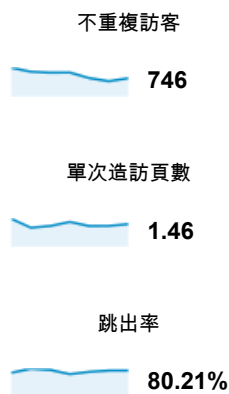

http://ep.tku.edu.tw - http://ep.tku.edu.tw
ep.tku.edu.tw

2013/7/22 - 2013/7/28

目標對象總覽

● 造訪百分比: 100.00%

總覽

有 746 人造訪過此網站

語言	造訪	% 造訪
1. zh-tw	765	91.18%
2. zh-cn	29	3.46%
3. en-us	23	2.74%
4. en	8	0.95%
5. zh-hk	5	0.60%
6. en-gb	3	0.36%
7. ja-jp	2	0.24%
8. de	1	0.12%
9. en-tw	1	0.12%
10. es	1	0.12%